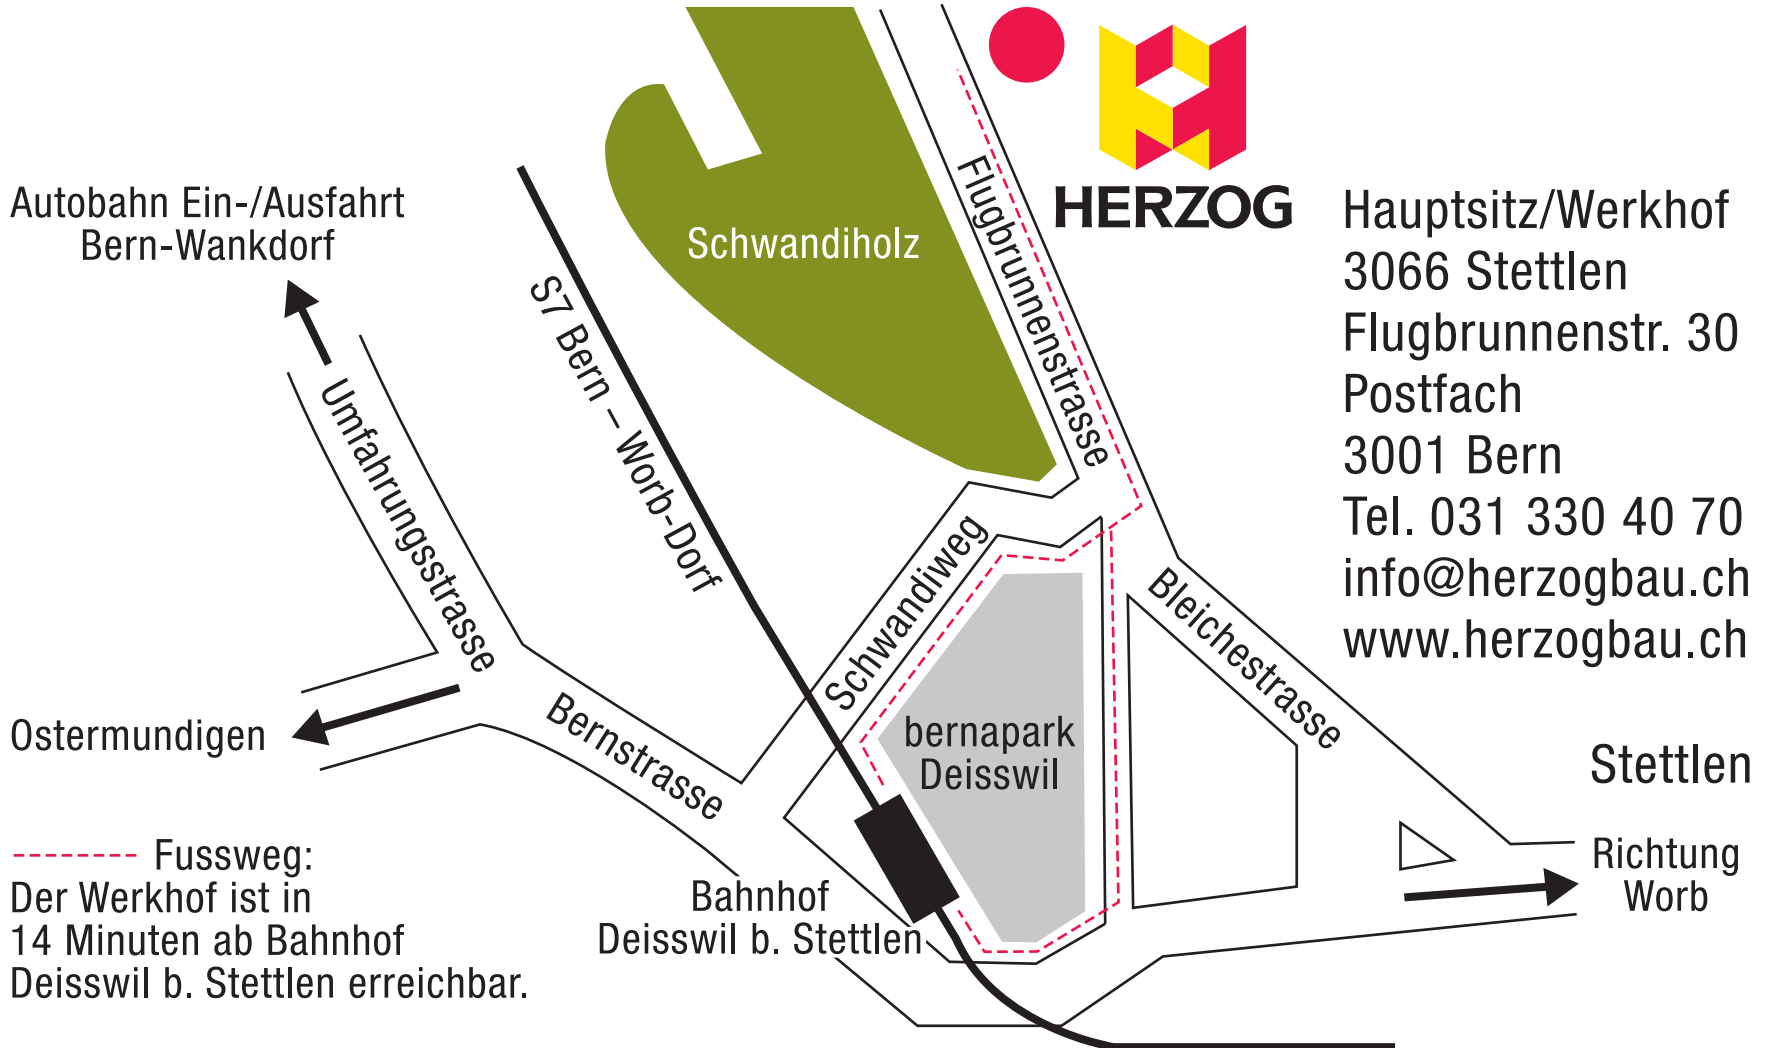

HERZOG

Hauptsitz/Werkhof
3066 Stettlen
Flugbrunnenstr. 30
Postfach
3001 Bern
Tel. 031 330 40 70
info@herzogbau.ch
www.herzogbau.ch

Fahrplan RBS S7: www.rbs.ch